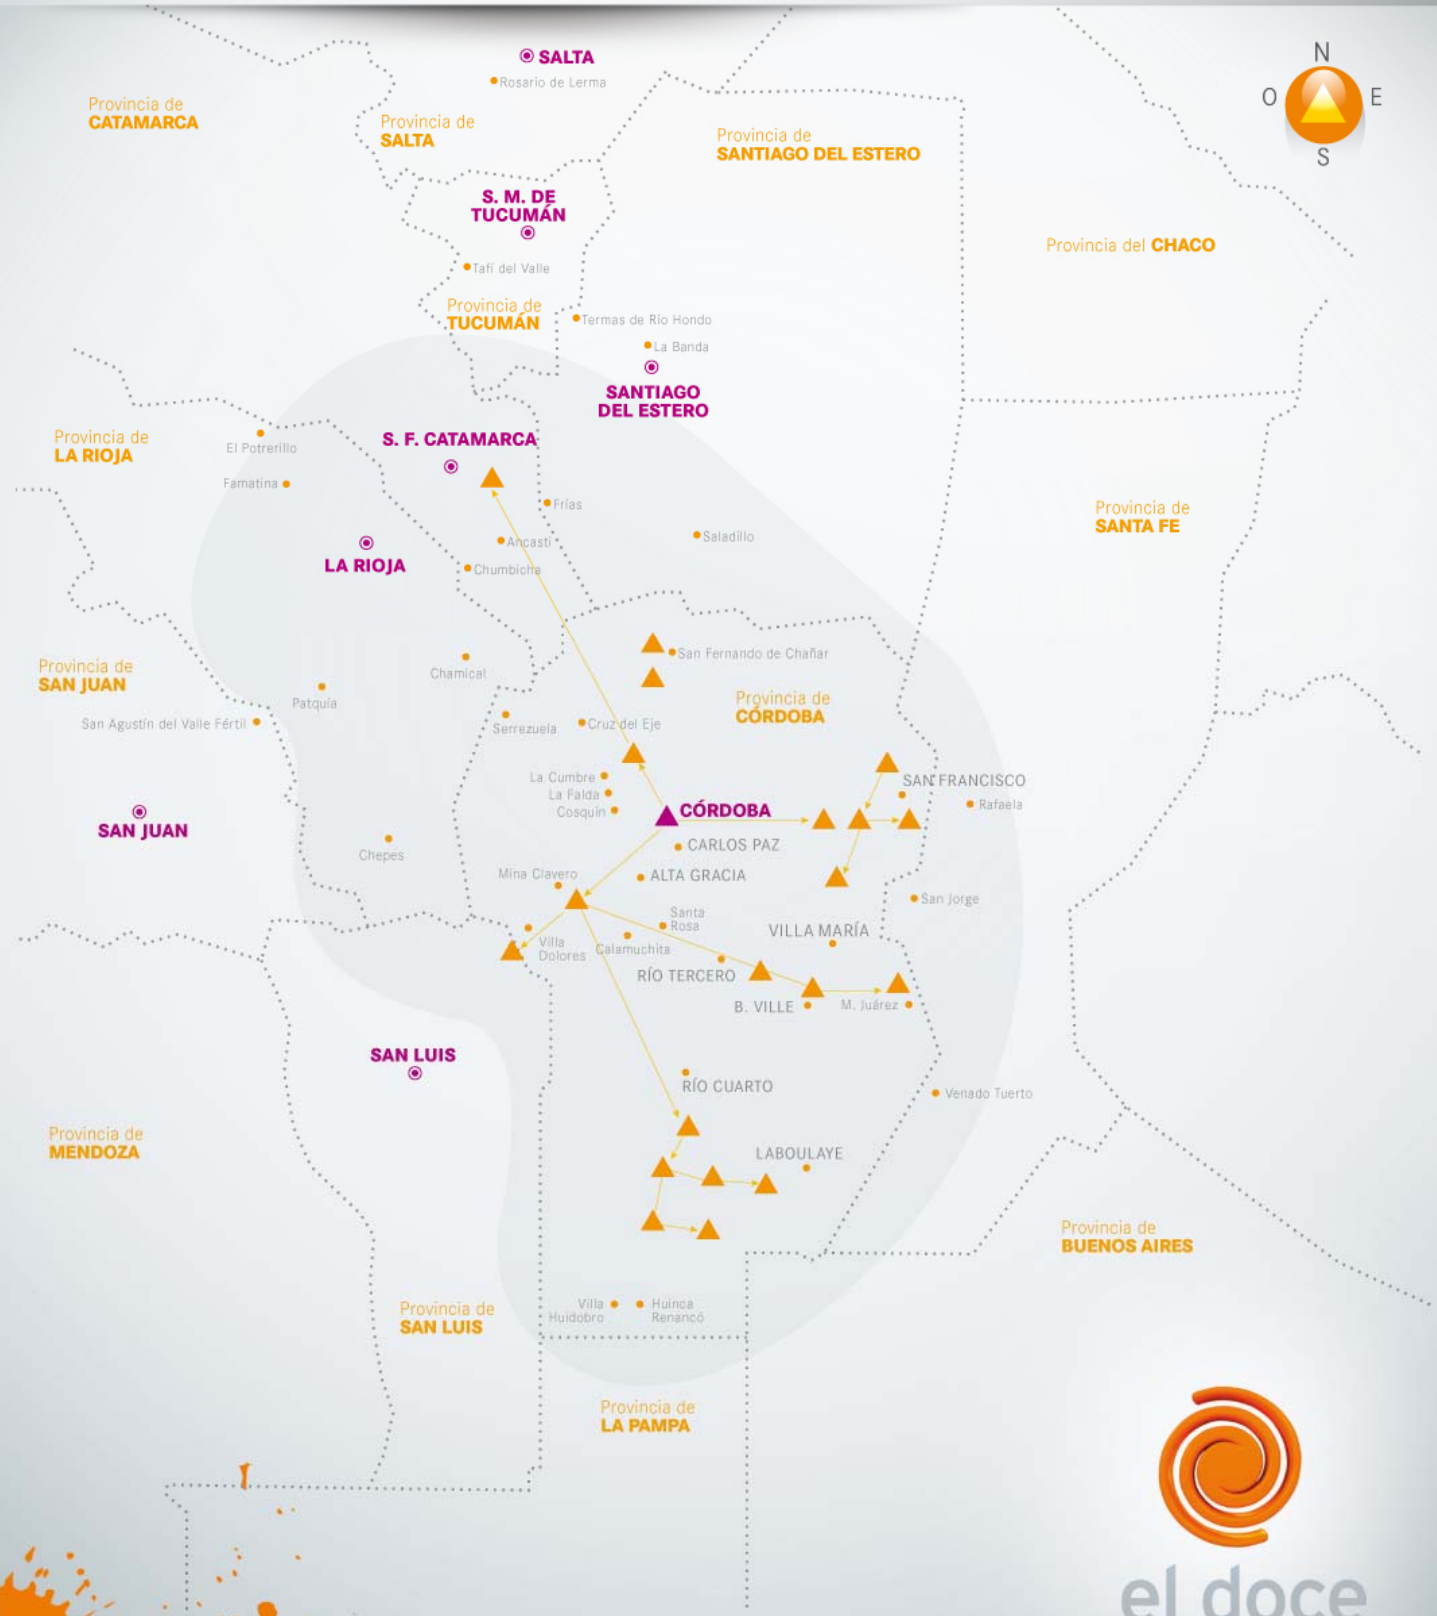

ÁREA DE COBERTURA

MAPA DE REPETIDORAS

REPETIDORAS DE
EL DOCE
DE CÓRDOBA

- | | |
|---|--|
| Canal 2 Deán Funes. Cerro San Vicente, Córdoba. | Canal 56 Jovita. Santa Magdalena, Córdoba. |
| Canal 5 Los Cocos. Loma de la Rosilla, Córdoba. | Canal 57 Marcos Juárez. Marcos Juárez, Córdoba. |
| Canal 6 Cumbres de Achala. Cerro Los Potrerillos, Córdoba. | Canal 61 Del Campillo. Del Campillo, Córdoba. |
| Canal 8 Laboulaye. Laboulaye, Córdoba. | Canal 64 La France. La France, Córdoba. |
| Canal 11 Ancasti. Ancasti, Catamarca. | Canal 66 Bell Ville. Bell Ville, Córdoba. |
| Canal 32 Cerro Colorado. Cerro Colorado, Córdoba. | Canal 54 Arroyito. Arroyito, Córdoba. |
| Canal 35 San Francisco. Córdoba. | Canal 37 Las Varillas. Las Varillas, Córdoba. |
| Canal 45 Vicuña Mackenna. Vicuña Mackenna, Córdoba. | Canal 24 Altos de Chipión. Altos de Chipión, Córdoba. |
| Canal 50 General Lavalle. Gral. Lavalle, Córdoba. | Canal 38 Villa María. Villa María, Córdoba. |
| Canal 52 La Brianza. Adelia María, Córdoba. | |

el doce