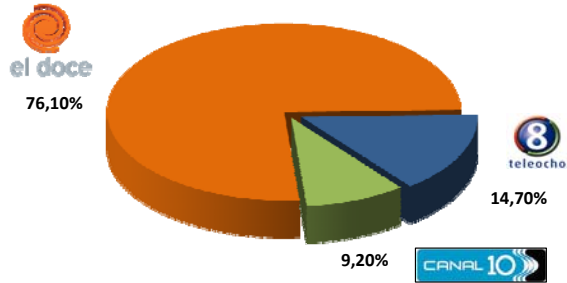

# RATING Y SHARE

FUENTE: IBOPE  
 CATEGORÍA: HOGARES  
 PERIODO: AL 13-11-2011 (4 SEMANAS MÓVILES HASTA FECHA INDICADA)

LUNES A VIERNES 07 A 12 HS.

CANAL	SHARE	RATING PROMEDIO
Canal 12	76,10%	8,30
Canal 8	14,70%	1,60
Canal 10	9,20%	1,00

LUNES A VIERNES 12 A 16 HS.

CANAL	SHARE	RATING PROMEDIO
Canal 12	56,00%	12,10
Canal 8	35,70%	7,70
Canal 10	8,30%	1,80

LUNES A VIERNES 20 A 24 HS.

CANAL	SHARE	RATING PROMEDIO
Canal 12	57,50%	18,00
Canal 8	32,60%	10,20
Canal 10	9,90%	3,10