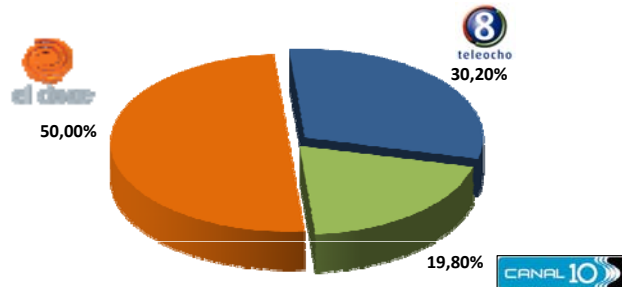

LUNES A VIERNES 16 A 20 HS.

CANAL	SHARE	RATING PROMEDIO
Canal 12	50,00%	8,60
Canal 8	30,20%	5,20
Canal 10	19,80%	3,40