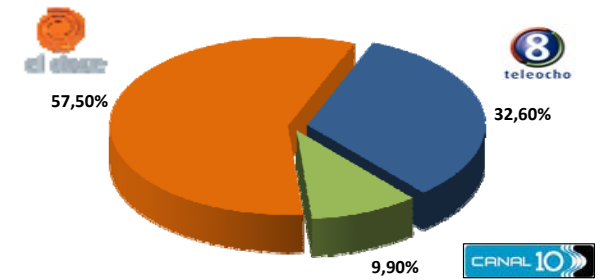

# RATING Y SHARE

FUENTE: IBOPE  
 CATEGORÍA: HOGARES  
 PERIODO: AL 13-11-2011 (4 SEMANAS MÓVILES HASTA FECHA INDICADA)

LUNES A VIERNES 07 A 12 HS.

CANAL	SHARE	RATING PROMEDIO
Canal 12	76,10%	8,30
Canal 8	14,70%	1,60
Canal 10	9,20%	1,00

LUNES A VIERNES 12 A 16 HS.

CANAL	SHARE	RATING PROMEDIO
Canal 12	56,00%	12,10
Canal 8	35,70%	7,70
Canal 10	8,30%	1,80

LUNES A VIERNES 20 A 24 HS.

CANAL	SHARE	RATING PROMEDIO
Canal 12	57,50%	18,00
Canal 8	32,60%	10,20
Canal 10	9,90%	3,10