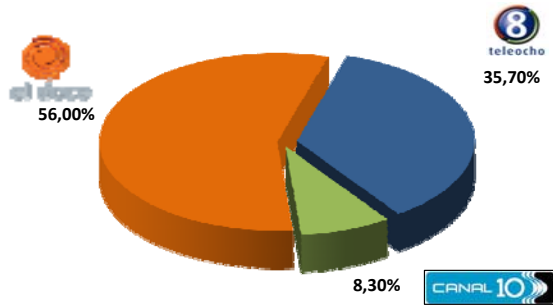

# RATING Y SHARE

FUENTE: IBOPE  
 CATEGORÍA: HOGARES  
 PERIODO: AL 13-11-2011 (4 SEMANAS MÓVILES HASTA FECHA INDICADA)

LUNES A VIERNES 07 A 12 HS.

CANAL	SHARE	RATING PROMEDIO
Canal 12	76,10%	8,30
Canal 8	14,70%	1,60
Canal 10	9,20%	1,00

LUNES A VIERNES 12 A 16 HS.

CANAL	SHARE	RATING PROMEDIO
Canal 12	56,00%	12,10
Canal 8	35,70%	7,70
Canal 10	8,30%	1,80

LUNES A VIERNES 20 A 24 HS.

CANAL	SHARE	RATING PROMEDIO
Canal 12	57,50%	18,00
Canal 8	32,60%	10,20
Canal 10	9,90%	3,10